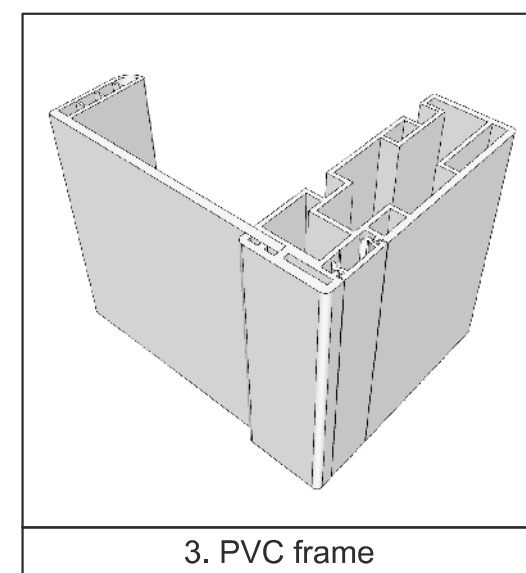

⓪-1 Wall guide (Optional)

D - Doorleaf thickness 60 mm
 H - Clear opening height
 W - Clear opening width
 P - Panel thickness
 PVC inner frame up to 150 mm
 Powder coated steel profile over 150 mm
 Ⓜ-5 Sliding door hardware

Cut out size for frame
 W+20 mm
 H+10 mm

Tárgy: IglooDoors® IDS60-2 +12/+18°C		 Hűtőépítő Kft. 3200 Gyöngyös Kenyérgyár út 9. 06 37 737 500
Dátum: 2024.01.02	Ajánlati ref.:	
Tervező: Istvánfy András	Oldalak: 1/1 oldal	