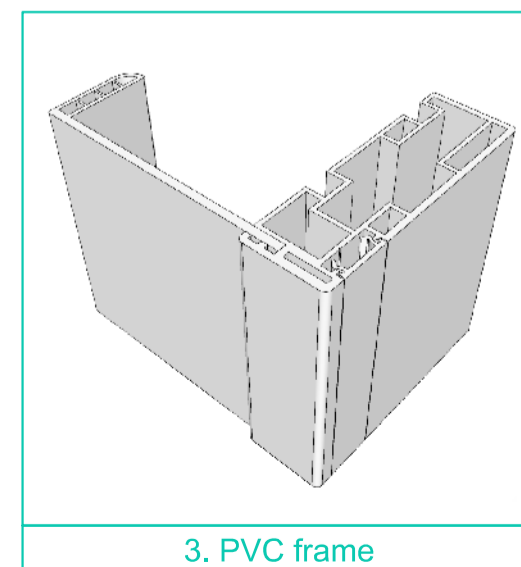

O-1 Wall guide (Optional)

D - Doorleaf thickness 60 mm  
 H - Clear opening height  
 W - Clear opening width  
 P - Panel thickness  
 PVC inner frame up to 150 mm  
 Powder coated steel profile over 150 mm  
 5 Sliding door hardware

Cut out size for frame  
 W+20 mm  
 H+10 mm

Tárgy:		<b>Igloo Doors</b> <b>IDS60-2 +12/+18°C</b>	
Dátum:	Ajánlati ref.:		
2024.02.20		Hűtőépítő Kft.	
Tervező:	Oldalak:	3200 Gyöngyös	
Istvánfy András	1/1 oldal	Kenyérgyár út 9.	
		06 37 737 500	