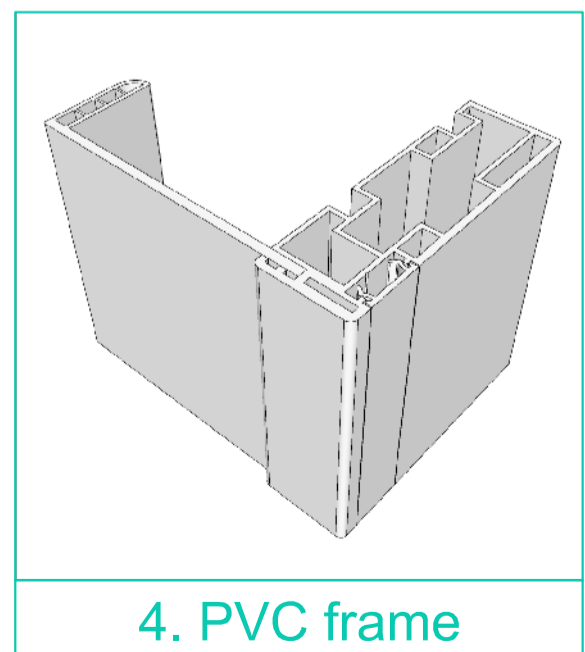

1. Euro2000 ext. lock

2. Euro2000 int. lock

3. Rising Hinges

4. PVC frame

D - Doorleaf thickness 60 mm
 H - Clear opening height
 W - Clear opening width
 P - Panel thickness
 PVC inner frame up to 150 mm
 Powder coated steel profile over 150 mm

Cut out size for frame
 W+20 mm
 H+10 mm

Tárgy:		Igloo Doors IDH80-2 0/+5°C	
Dátum:	Ajánlati ref.:		
2023.07.20			Hűtőépítő Kft. 3200 Gyöngyös Kenyérgyár út 9. 06 37 737 500
Tervező:	Oldalak:		
Istvánfy András	1/1 oldal		