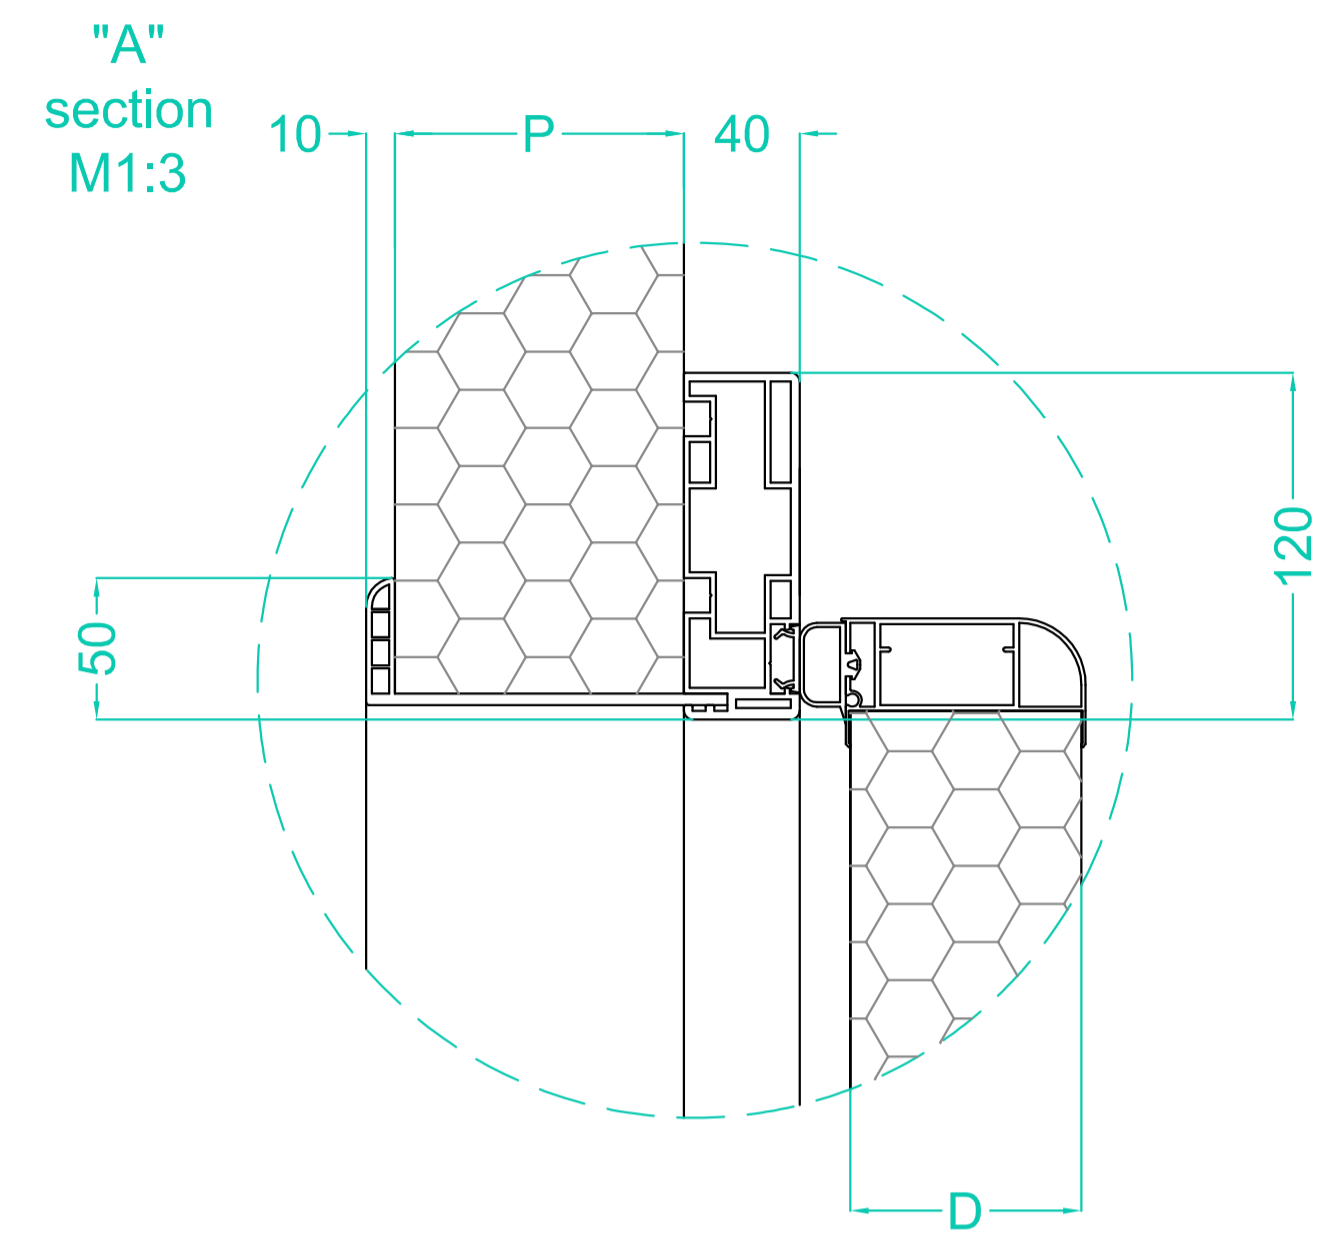

1. Euro2000 ext. lock

2. Euro2000 int. lock

3. Rising Hinges

4. PVC frame

D - Doorleaf thickness 60 mm
 H - Clear opening height
 W - Clear opening width
 P - Panel thickness
 PVC inner frame up to 150 mm
 Powder coated steel profile over 150 mm

Cut out size for frame
 W+20 mm
 H+10 mm

Tárgy:		Igloo Doors IDH80-2 0/+5°C	
Dátum:	Ajánlati ref.:		
2023.07.20			Hűtőépítő Kft. 3200 Gyöngyös Kenyérgyár út 9. 06 37 737 500
Tervező:	Oldalak:		
Istvánfy András	1/1 oldal		