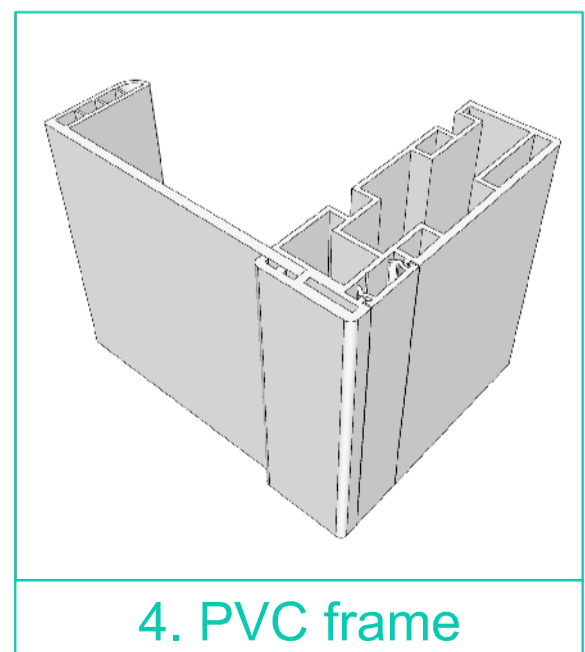

1. Euro2000 ext. lock

2. Euro2000 int. lock

3. Rising Hinges

4. PVC frame

D - Doorleaf thickness 60 mm
 H - Clear opening height
 W - Clear opening width
 P - Panel thickness
 PVC inner frame up to 150 mm
 Powder coated steel profile over 150 mm

Cut out size for frame
 W+20 mm
 H+10 mm

Tárgy:		 igloodoors Hűtőépítő Kft. 3200 Gyöngyös Kenyérgyár út 9. 06 37 737 500
igloo Doors IDH60-2 +12/+18°C		
Dátum:	Ajánlati ref.:	
2023.07.20		
Tervező:	Oldalak:	
Istvánfy András	1/1 oldal	