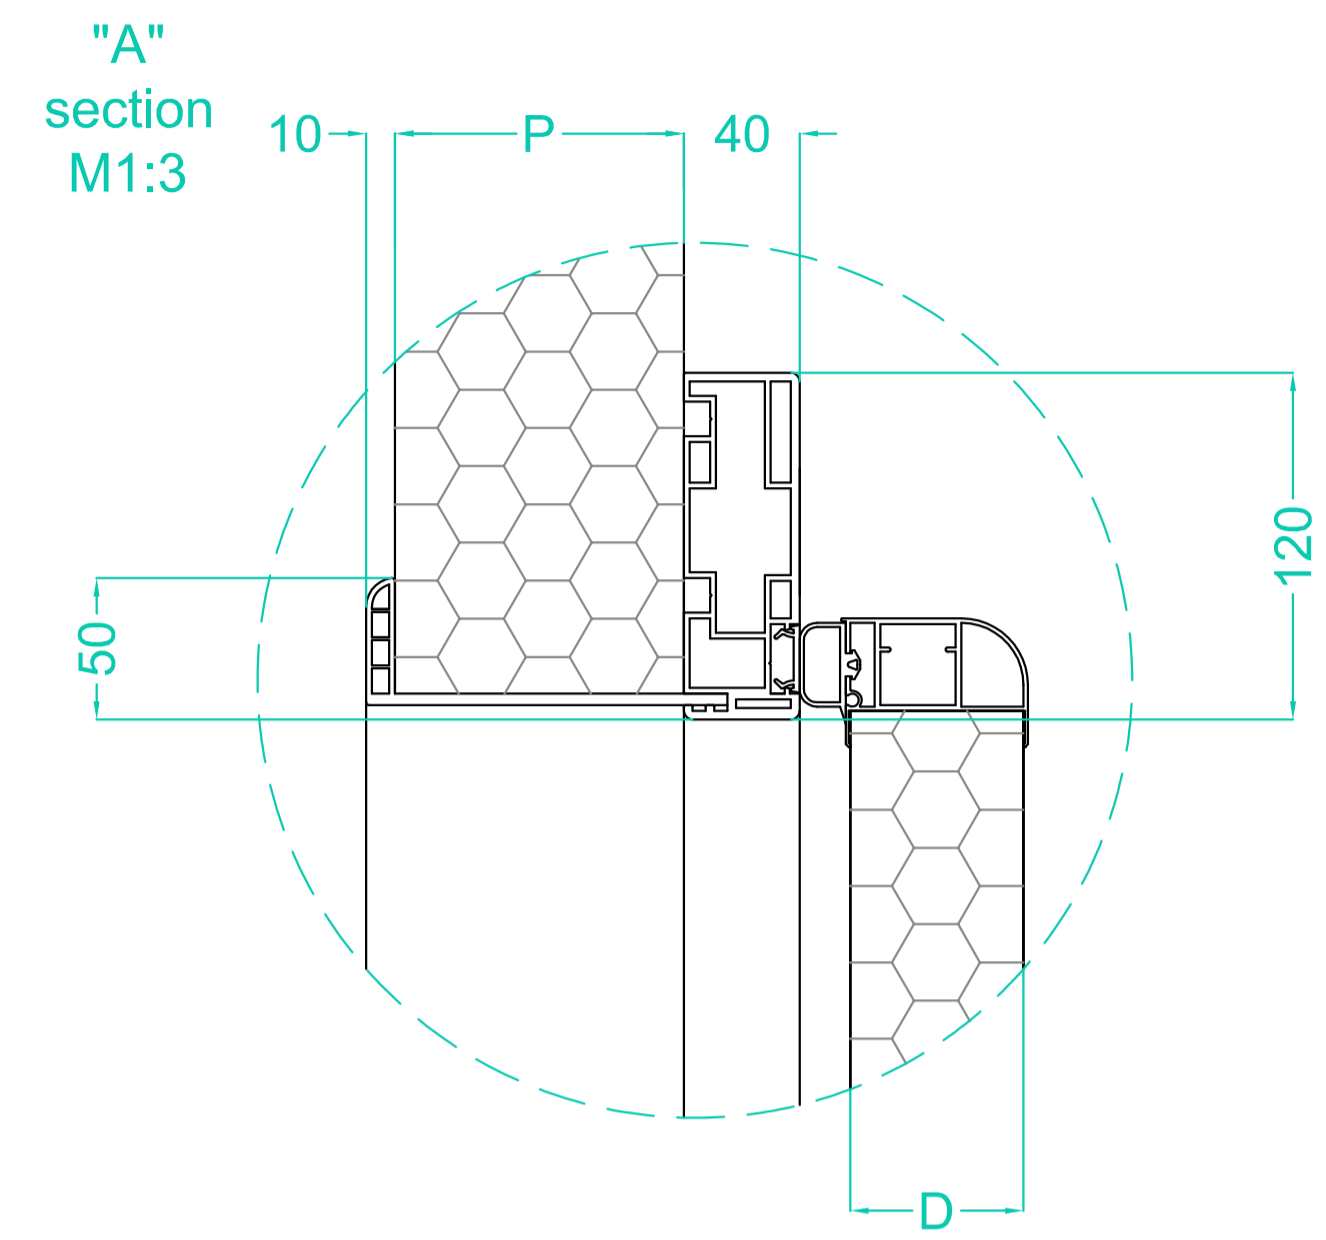

1. Euro2000 ext. lock

2. Euro2000 int. lock

3. Rising Hinges

4. PVC frame

D - Doorleaf thickness 60 mm
 H - Clear opening height
 W - Clear opening width
 P - Panel thickness
 PVC inner frame up to 150 mm
 Powder coated steel profile over 150 mm

Cut out size for frame
 W+20 mm
 H+10 mm

Tárgy:		 igloodoors Hűtőépítő Kft. 3200 Gyöngyös Kenyérgyár út 9. 06 37 737 500
igloo Doors IDH60-2 +12/+18°C		
Dátum:	Ajánlati ref.:	
2023.07.20		
Tervező:	Oldalak:	
Istvánfy András	1/1 oldal	