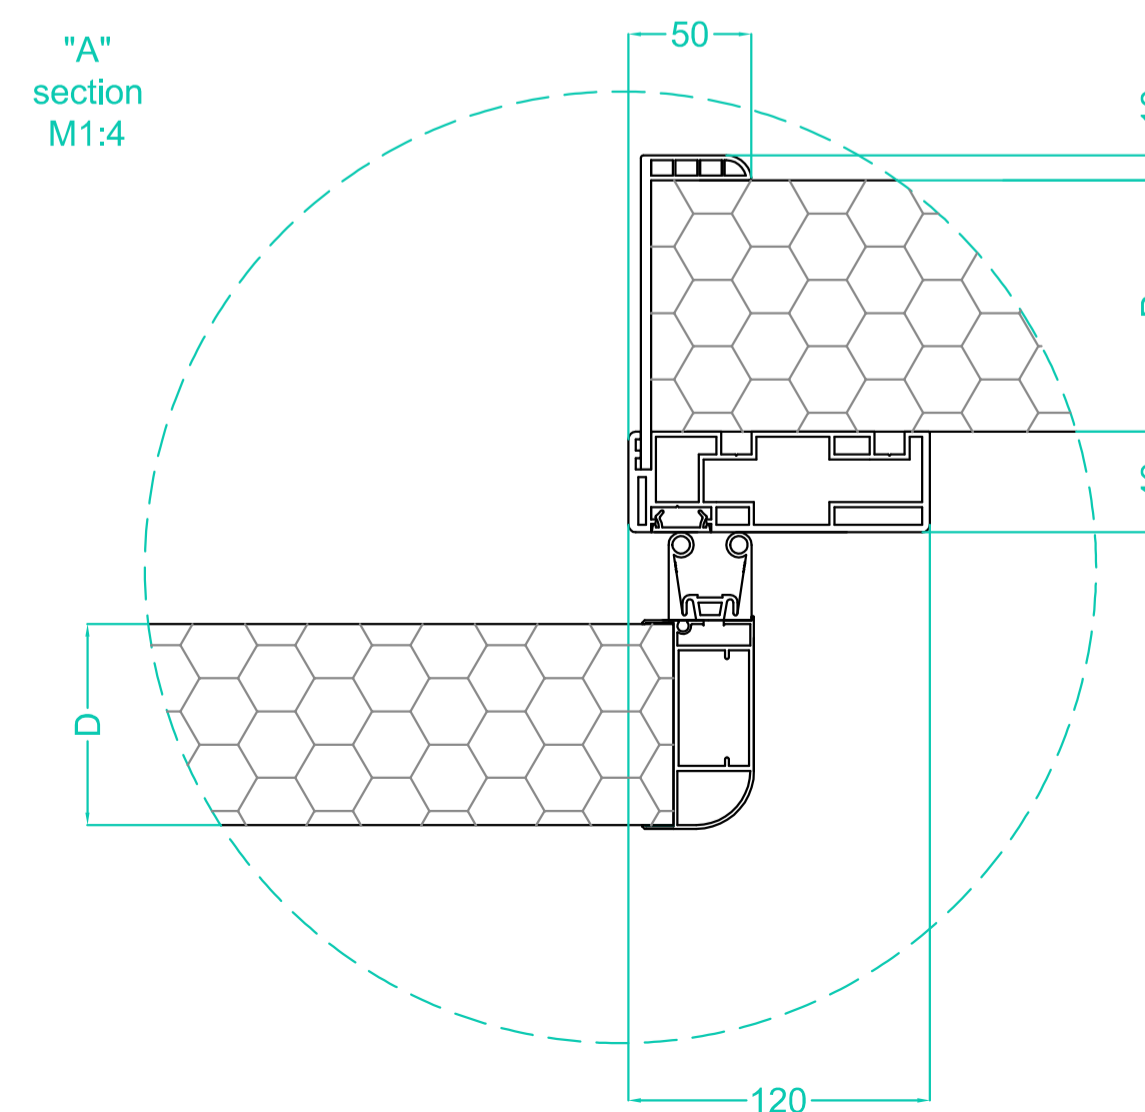

(O-1) Wall guide (Optional)

D - Doorleaf thickness 80 mm  
H - Clear opening height  
W - Clear opening width  
P - Panel thickness  
PVC inner frame up to 150 mm  
Powder coated steel profile over 150 mm  
(5) Sliding door hardware

Cut out size for frame  
W+20 mm  
H+10 mm

Tárgy:		<b>igloodoors</b> <b>IDS80 0/+5°C</b>	 Hűtőépítő Kft. 3200 Gyöngyös Kenyérgyár út 9. 06 37 737 500
Dátum:	Ajánlati ref.:		
2023.07.20			
Tervező:	Oldalak:		
Istvánfy András	1/1 oldal		