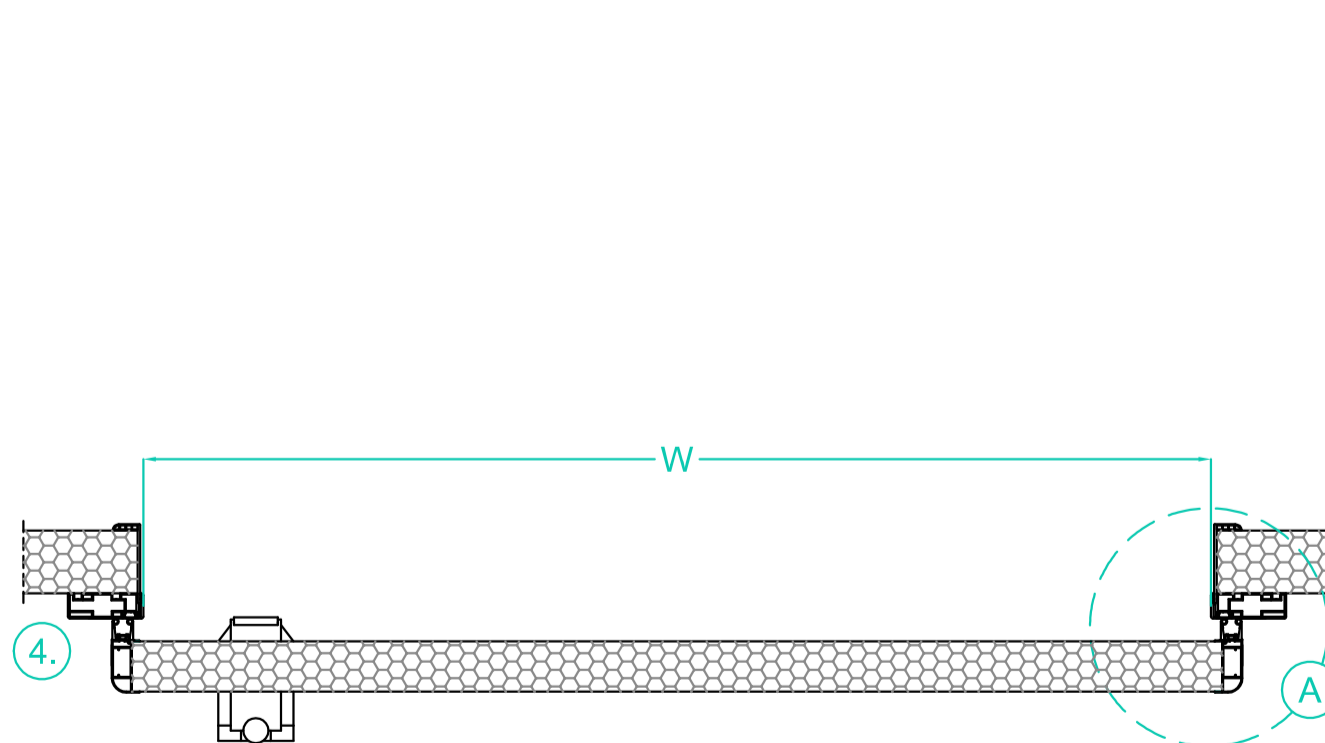

(O-1) Wall guide (Optional)

D - Doorleaf thickness 80 mm  
H - Clear opening height  
W - Clear opening width  
P - Panel thickness  
PVC inner frame up to 150 mm  
Powder coated steel profile over 150 mm  
(5) Sliding door hardware

Cut out size for frame  
W+20 mm  
H+10 mm

Tárgy:		<b>igloodoors</b> <b>IDS80 0/+5°C</b>	 Hűtőépítő Kft. 3200 Gyöngyös Kenyérgyár út 9. 06 37 737 500
Dátum:	Ajánlati ref.:		
2023.07.20			
Tervező:	Oldalak:		
Istvánfy András	1/1 oldal		