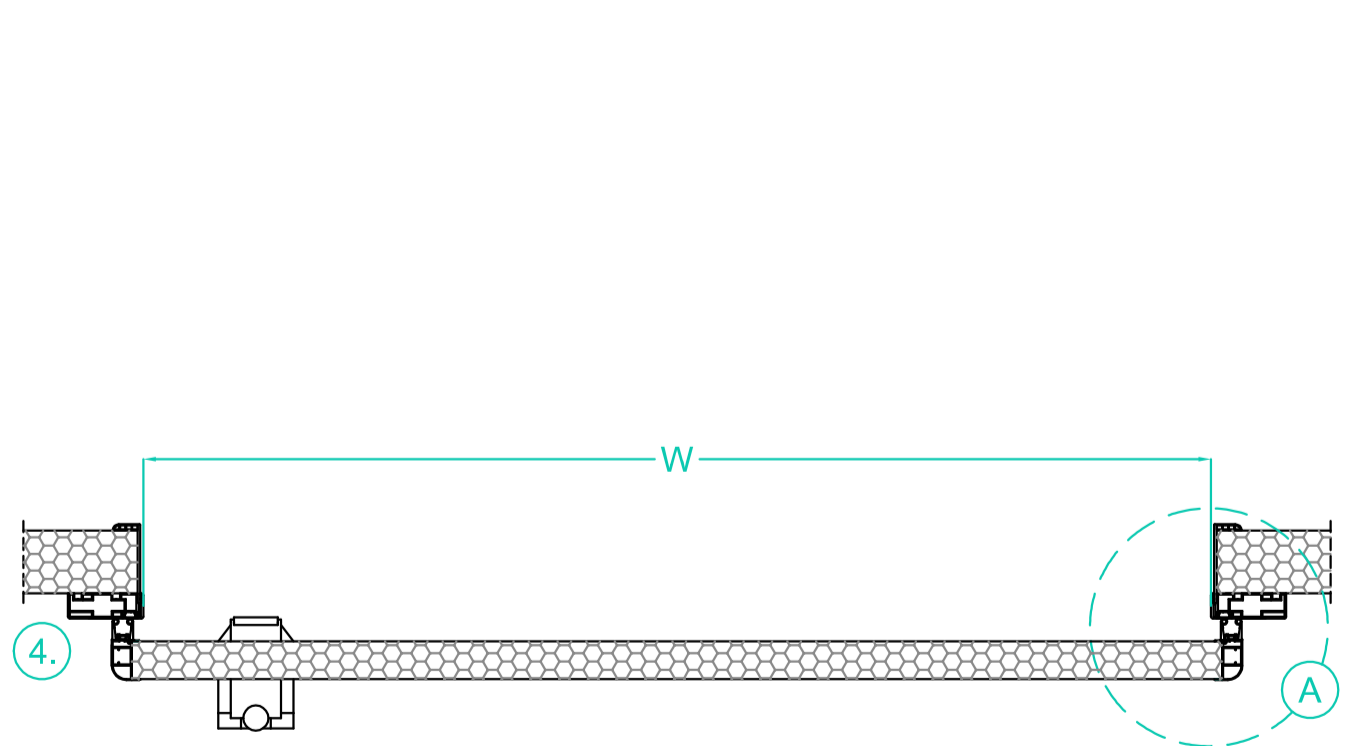

O-1 Wall guide (Optional)

D - Doorleaf thickness 60 mm
H - Clear opening height
W - Clear opening width
P - Panel thickness
PVC inner frame up to 150 mm
Powder coated steel profile over 150 mm
5. Sliding door hardware

Cut out size for frame
W+20 mm
H+10 mm

| | | | |
|-----------------|--|--|--|
| Tárgy: | | Igloo Doors IDS60 +12/+18°C | |
| Dátum: | | | |
| 2023.07.20 | | Ajánlati ref.: | |
| Tervező: | | Oldalak: | |
| Istvánfy András | | 1/1 oldal | |