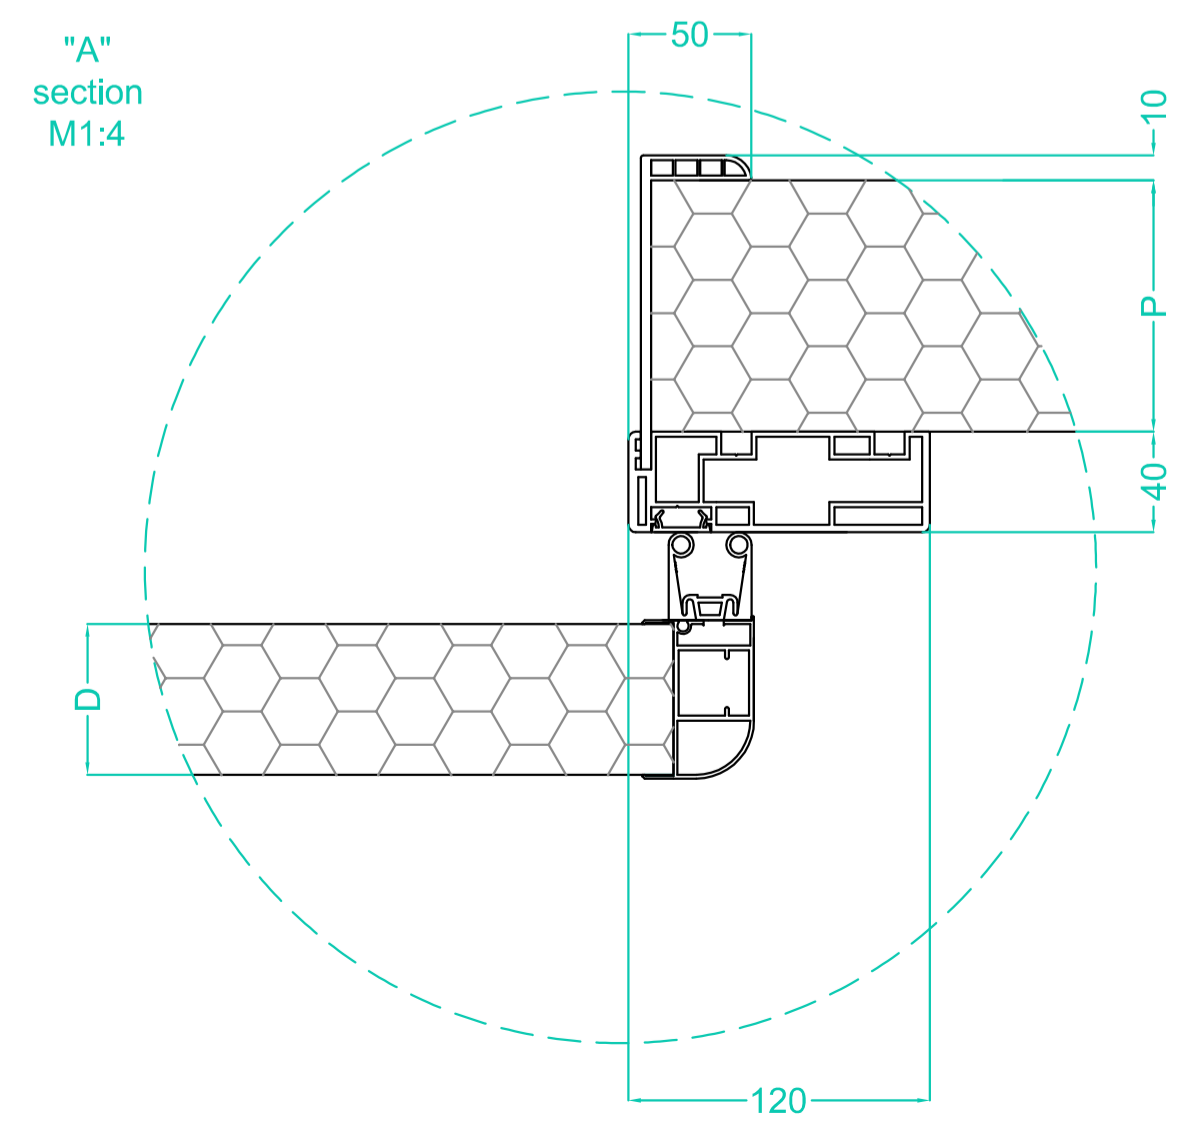

O-1 Wall guide (Optional)

D - Doorleaf thickness 60 mm
H - Clear opening height
W - Clear opening width
P - Panel thickness
PVC inner frame up to 150 mm
Powder coated steel profile over 150 mm
5. Sliding door hardware

Cut out size for frame
W+20 mm
H+10 mm

| | | | |
|-----------------|--|--|--|
| Tárgy: | | Igloo Doors IDS60 +12/+18°C | |
| Dátum: | | | |
| 2023.07.20 | | Ajánlati ref.: | |
| Tervező: | | Oldalak: | |
| Istvánfy András | | 1/1 oldal | |