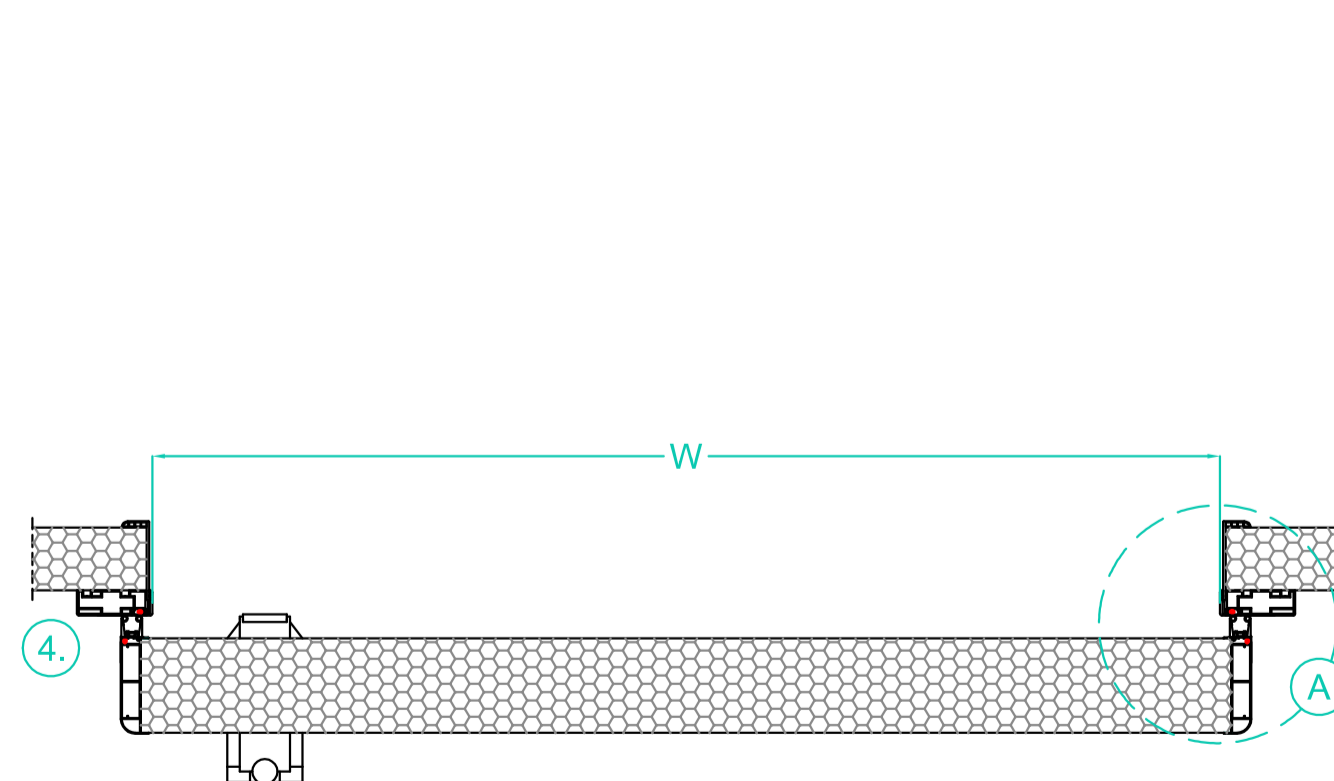

1. Sliding door opener

2. Hanging trolley

3. Doorframe hook

4. PVC frame

O-1 Wall guide (Optional)

- D - Doorleaf thickness 150 mm
- H - Clear opening height
- W - Clear opening width
- P - Panel thickness
- PVC inner frame up to 150 mm
- Powder coated steel profile over 150 mm
- 5. Sliding door hardware
- 6. Doorleaf heating (40 W/m)
- 7. Doorframe heating (15 W/m)
- Cut out size for frame
- W+20 mm
- H+10 mm

Tárgy:		<b>Igloo Doors</b> <b>IDS150 -25/-40°C</b>	
Dátum:			
2023.07.20		Ajánlati ref.:	
Tervező:		Oldalak:	
Istvánfy András		1/1 oldal	