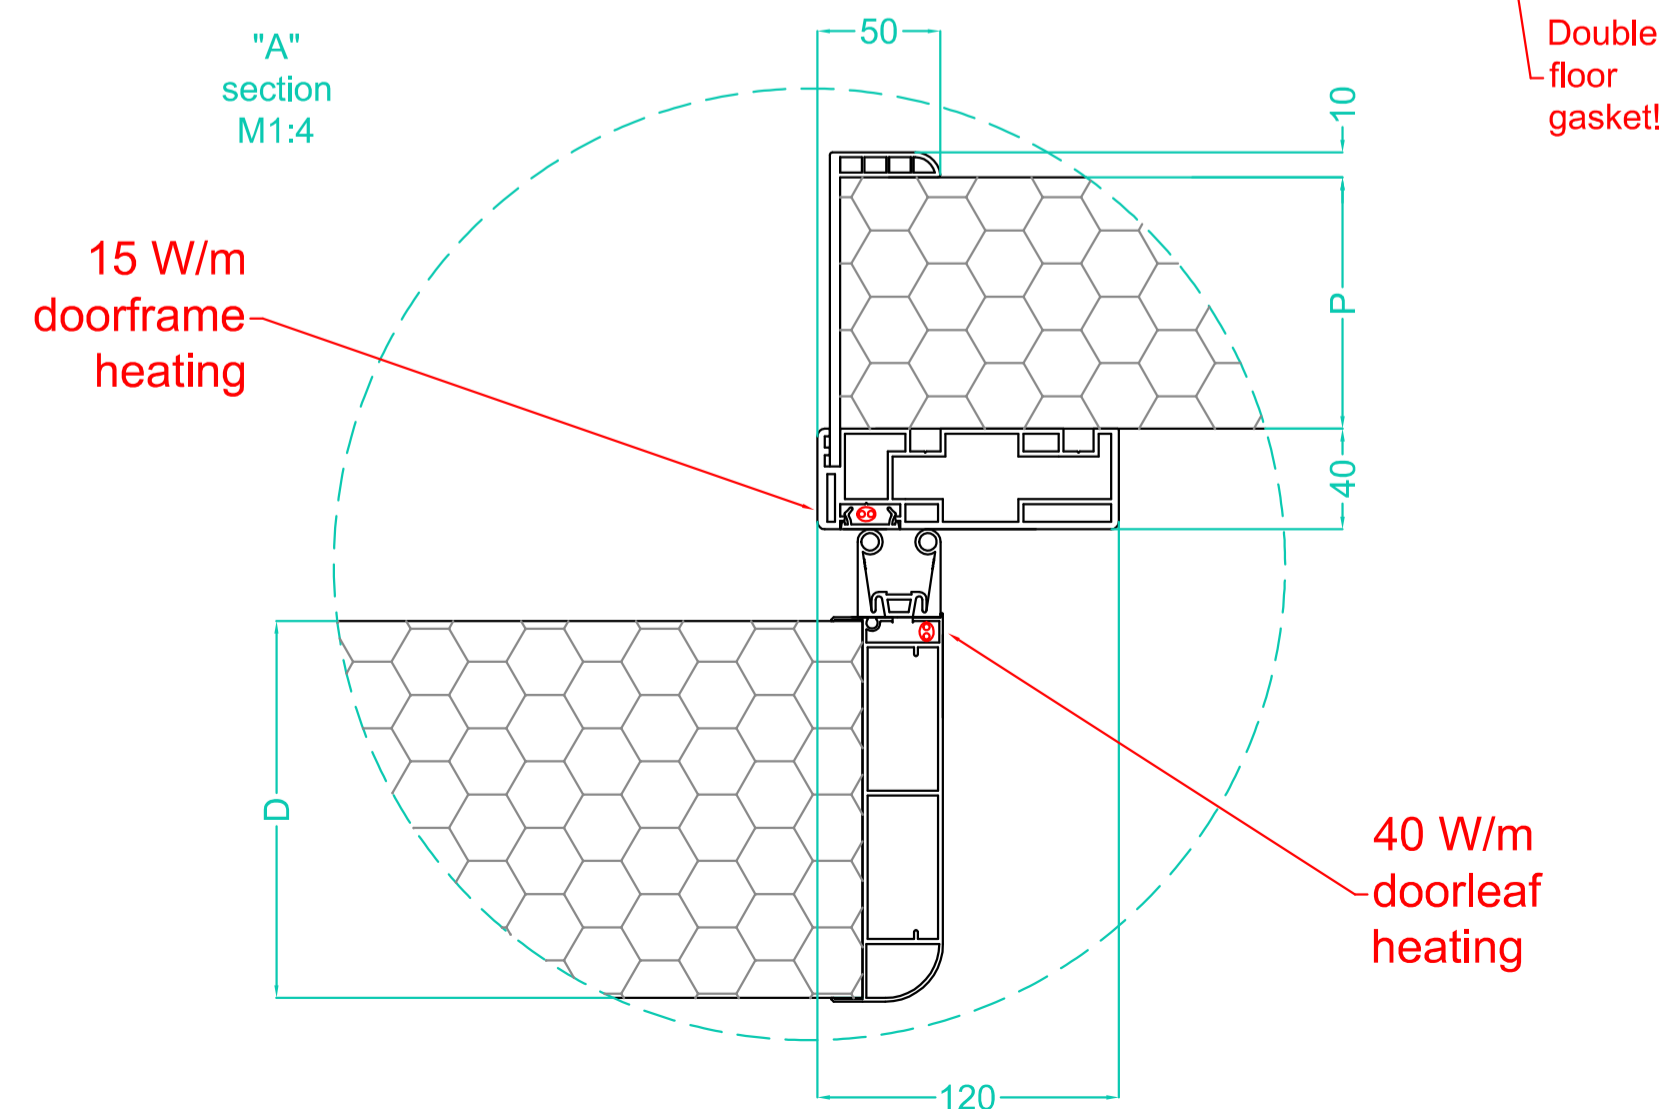

1. Sliding door opener

2. Hanging trolley

3. Doorframe hook

4. PVC frame

O-1 Wall guide (Optional)

- D - Doorleaf thickness 150 mm
- H - Clear opening height
- W - Clear opening width
- P - Panel thickness
- PVC inner frame up to 150 mm
- Powder coated steel profile over 150 mm
- 5. Sliding door hardware
- 6. Doorleaf heating (40 W/m)
- 7. Doorframe heating (15 W/m)
- Cut out size for frame
- W+20 mm
- H+10 mm

Tárgy:		<b>Igloo Doors</b> <b>IDS150 -25/-40°C</b>	
Dátum:			
2023.07.20		Ajánlati ref.:	
Tervező:		Oldalak:	
Istvánfy András		1/1 oldal	