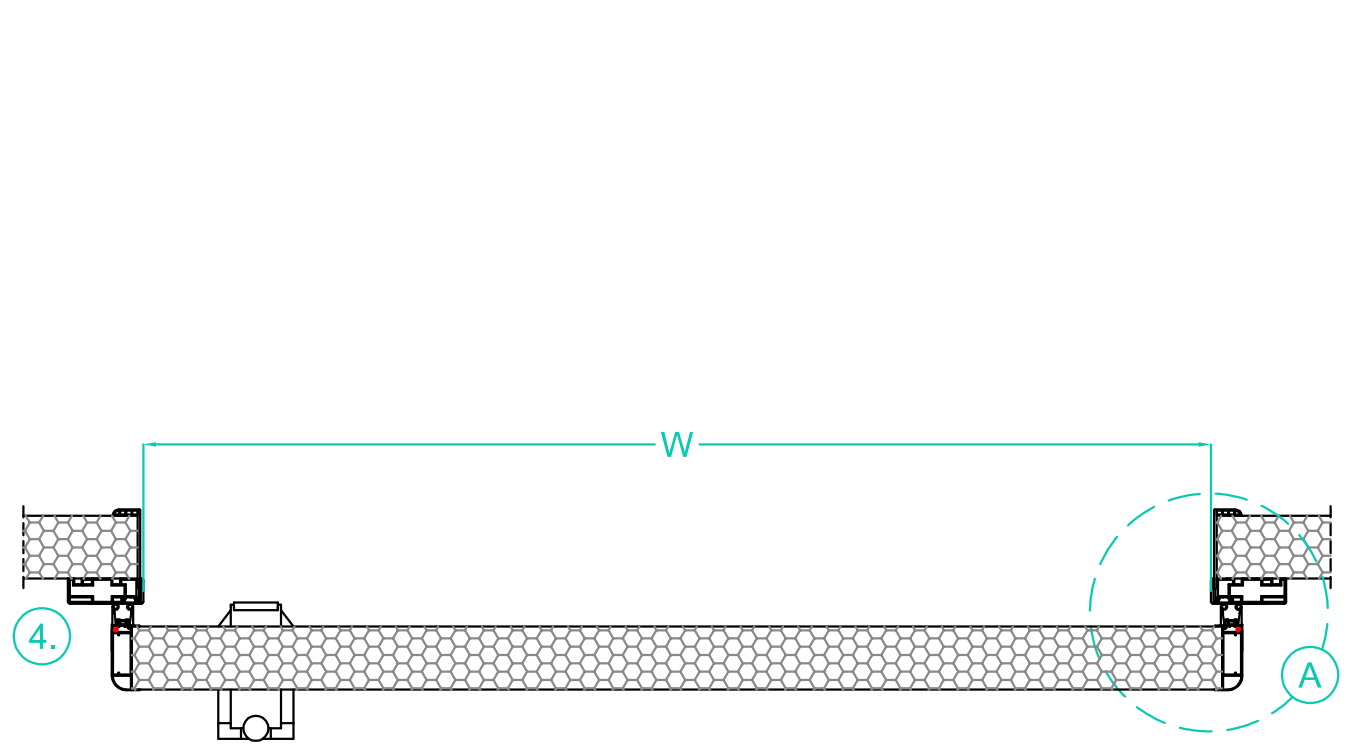

O-1 Wall guide (Optional)

- D - Doorleaf thickness 100 mm
  - H - Clear opening height
  - W - Clear opening width
  - P - Panel thickness
  - PVC inner frame up to 150 mm
  - Powder coated steel profile over 150 mm
  - 5. Sliding door hardware
  - 6. Doorleaf heating (40 W/m)
- Cut out size for frame  
W+20 mm  
H+10 mm

Tárgy:		<b>Igloo Doors</b> <b>IDS100 -18/-24°C</b>	
Dátum: 2023.07.20			
Tervező: Istvánfy András		Oldalak: 1/1 oldal	Hűtőépítő Kft. 3200 Gyöngyös Kenyérgyár út 9. 06 37 737 500