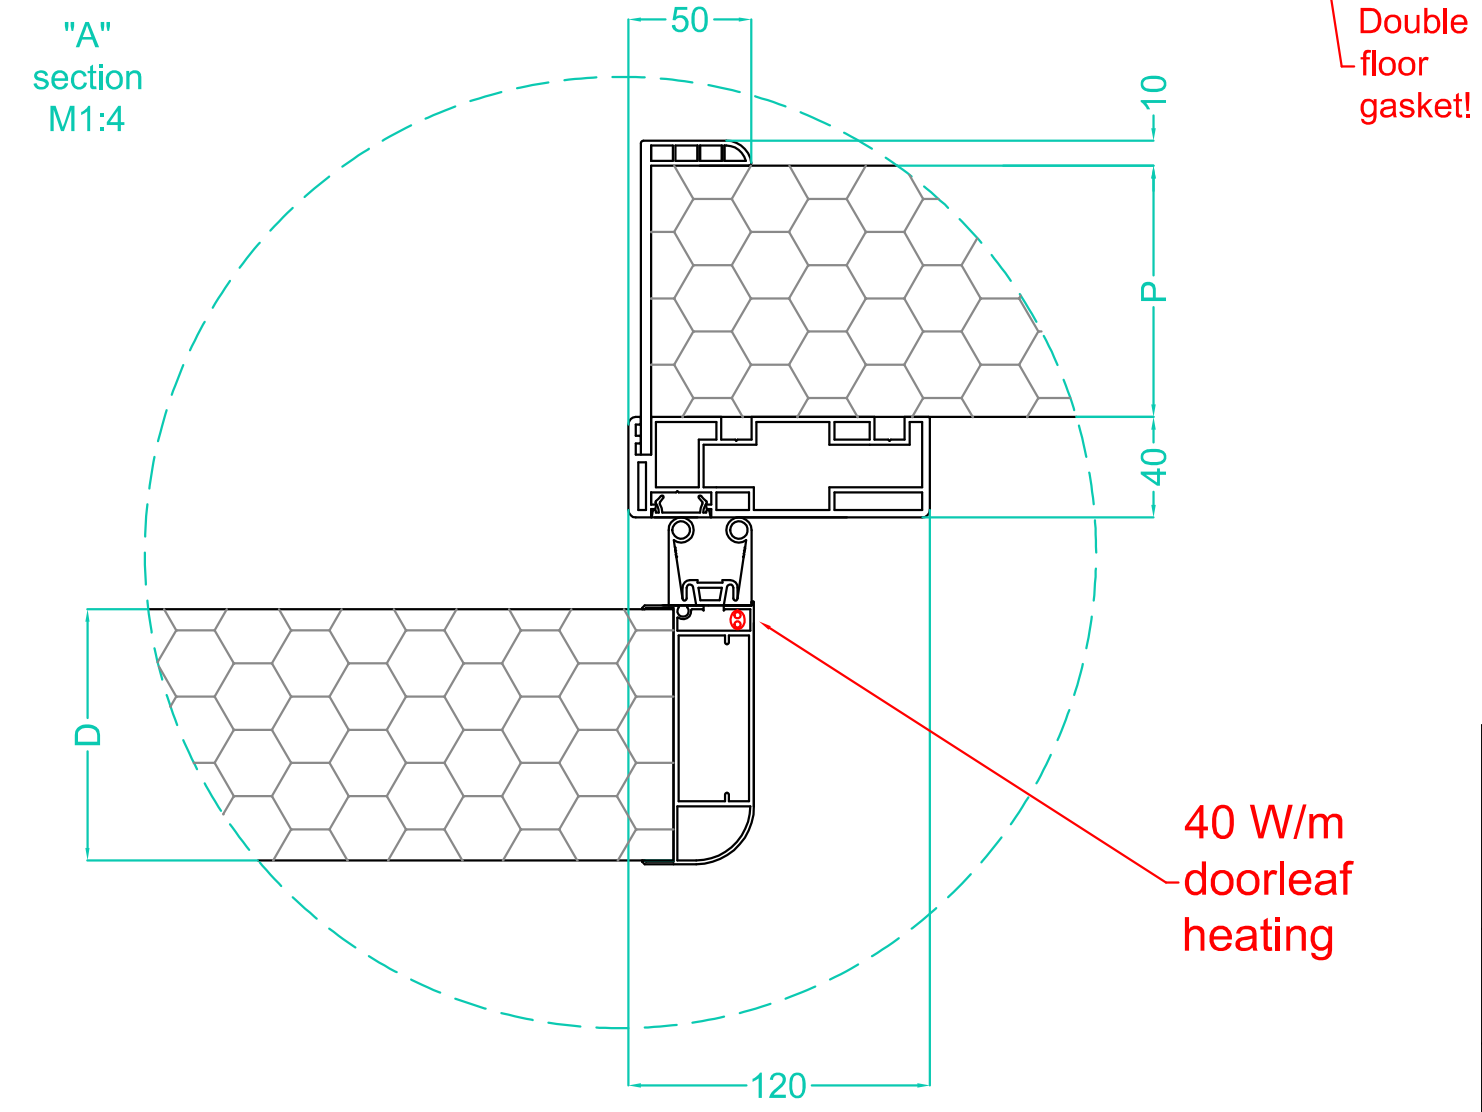

O-1 Wall guide (Optional)

- D - Doorleaf thickness 100 mm
  - H - Clear opening height
  - W - Clear opening width
  - P - Panel thickness
  - PVC inner frame up to 150 mm
  - Powder coated steel profile over 150 mm
  - 5. Sliding door hardware
  - 6. Doorleaf heating (40 W/m)
- Cut out size for frame  
W+20 mm  
H+10 mm

Tárgy:		<b>Igloo Doors</b> <b>IDS100 -18/-24°C</b>	
Dátum: 2023.07.20			
Tervező: Istvánfy András		Oldalak: 1/1 oldal	Hűtőépítő Kft. 3200 Gyöngyös Kenyérgyár út 9. 06 37 737 500