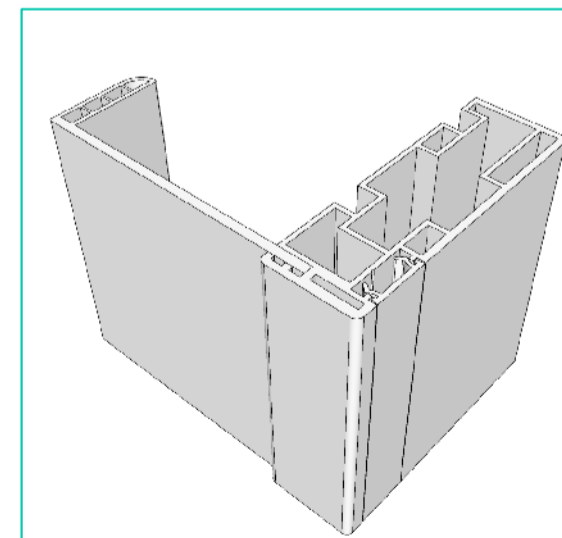

1. Coldroom ext. lock

2. Coldroom int. lock

3. Rising Hinges

4. PVC frame

"A"
section
M1:3

D - Doorleaf thickness 80 mm
H - Clear opening height
W - Clear opening width
P - Panel thickness
PVC inner frame up to 150 mm
Powder coated steel profile over 150 mm

Cut out size for frame
W+20 mm
H+10 mm

Tárgy:		 Igloo Doors IDH80 0/+5°C	Hűtőépítő Kft. 3200 Gyöngyös Kenyérgyár út 9. 06 37 737 500
Dátum:	Ajánlati ref.:		
Tervező:	Oldalak:		
2023.07.20			
Istvánfy András	1/1 oldal		