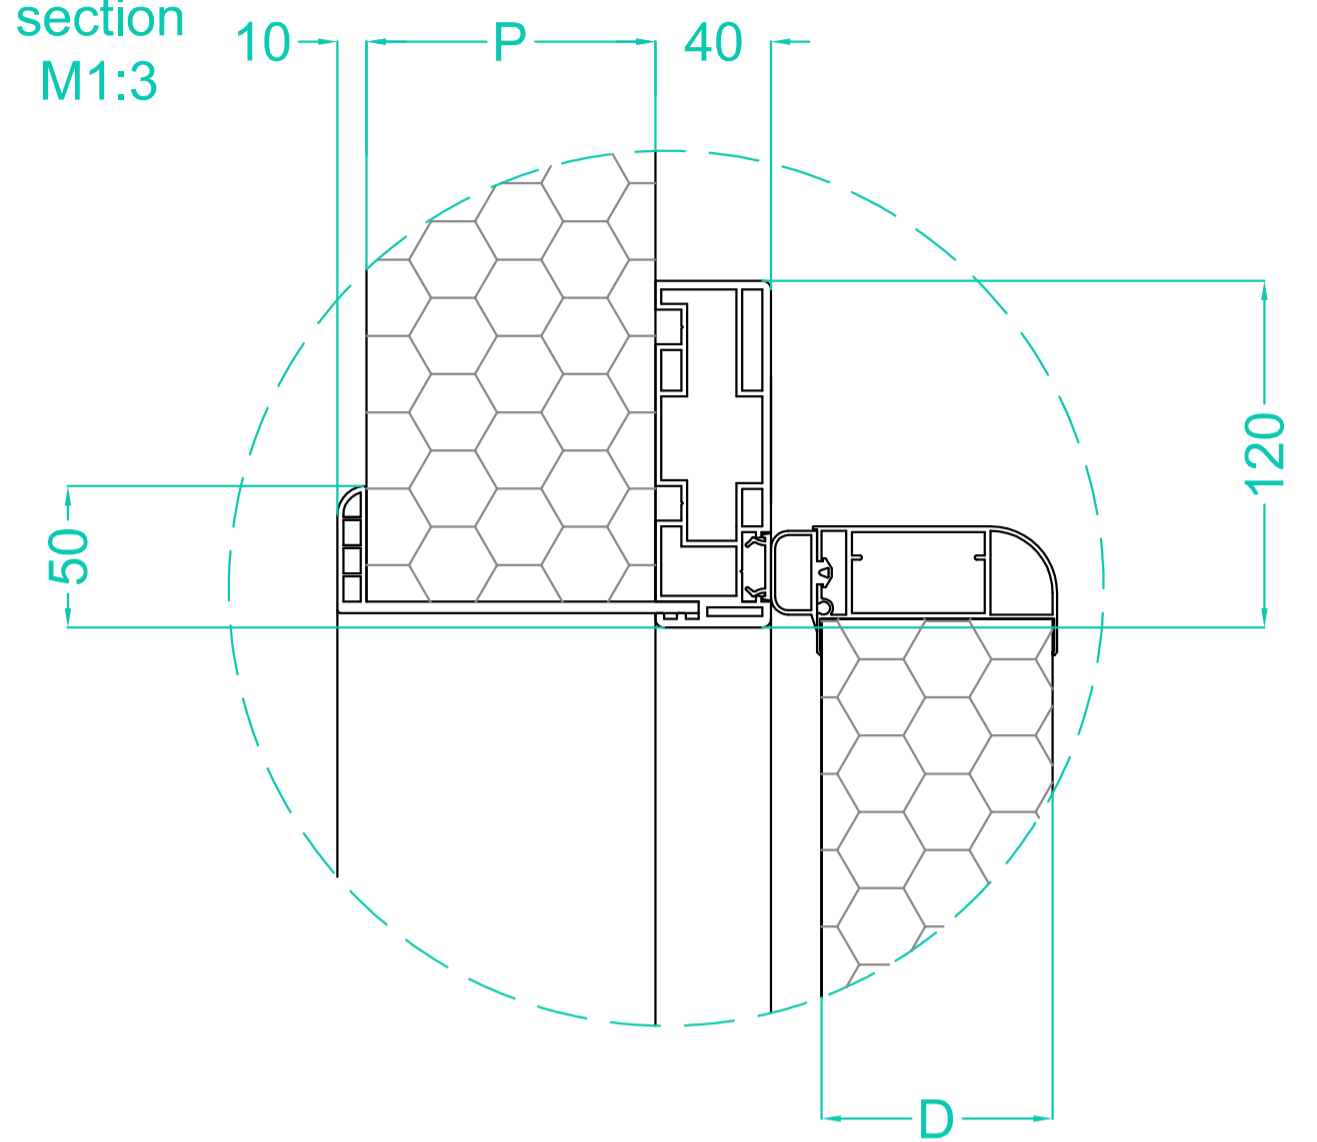

1. Coldroom ext. lock

2. Coldroom int. lock

3. Rising Hinges

4. PVC frame

"A"
section
M1:3

D - Doorleaf thickness 80 mm
H - Clear opening height
W - Clear opening width
P - Panel thickness
PVC inner frame up to 150 mm
Powder coated steel profile over 150 mm

Cut out size for frame
W+20 mm
H+10 mm

Tárgy:		 Igloo Doors IDH80 0/+5°C	Hűtőépítő Kft. 3200 Gyöngyös Kenyérgyár út 9. 06 37 737 500
Dátum:	Ajánlati ref.:		
Tervező:	Oldalak:		
2023.07.20			
Istvánfy András	1/1 oldal		