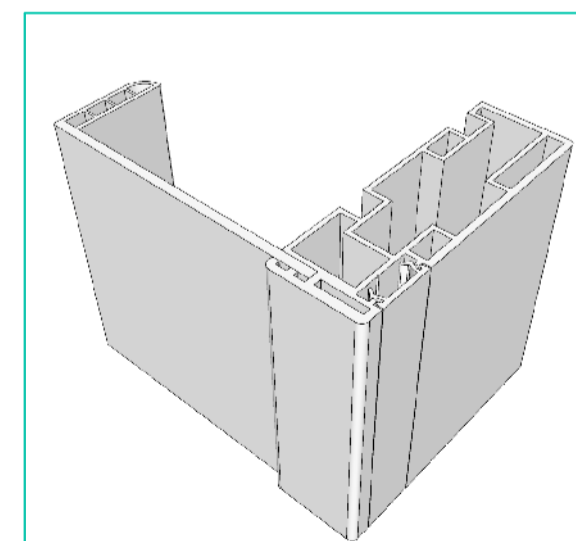

1. Coldroom ext. lock

2. Coldroom int. lock

3. Rising Hinges

4. PVC frame

- D - Doorleaf thickness 150 mm
- H - Clear opening height
- W - Clear opening width
- P - Panel thickness
 - PVC inner frame up to 150 mm
 - Powder coated steel profile over 150 mm
- 5. Doorleaf heating (40 W/m)
- 6. Doorframe heating (15 W/m)
- Cut out size for frame
 - W+20 mm
 - H+10 mm

Double floor gasket!

Tárgy: Igloo Doors IDH150 -25/-40°C		<p>Hűtőépítő Kft. 3200 Gyöngyös Kenyérgyár út 9. 06 37 737 500</p>
Dátum: 2023.07.20	Ajánlati ref.:	
Tervező: Istvánfy András	Oldalak: 1/1 oldal	