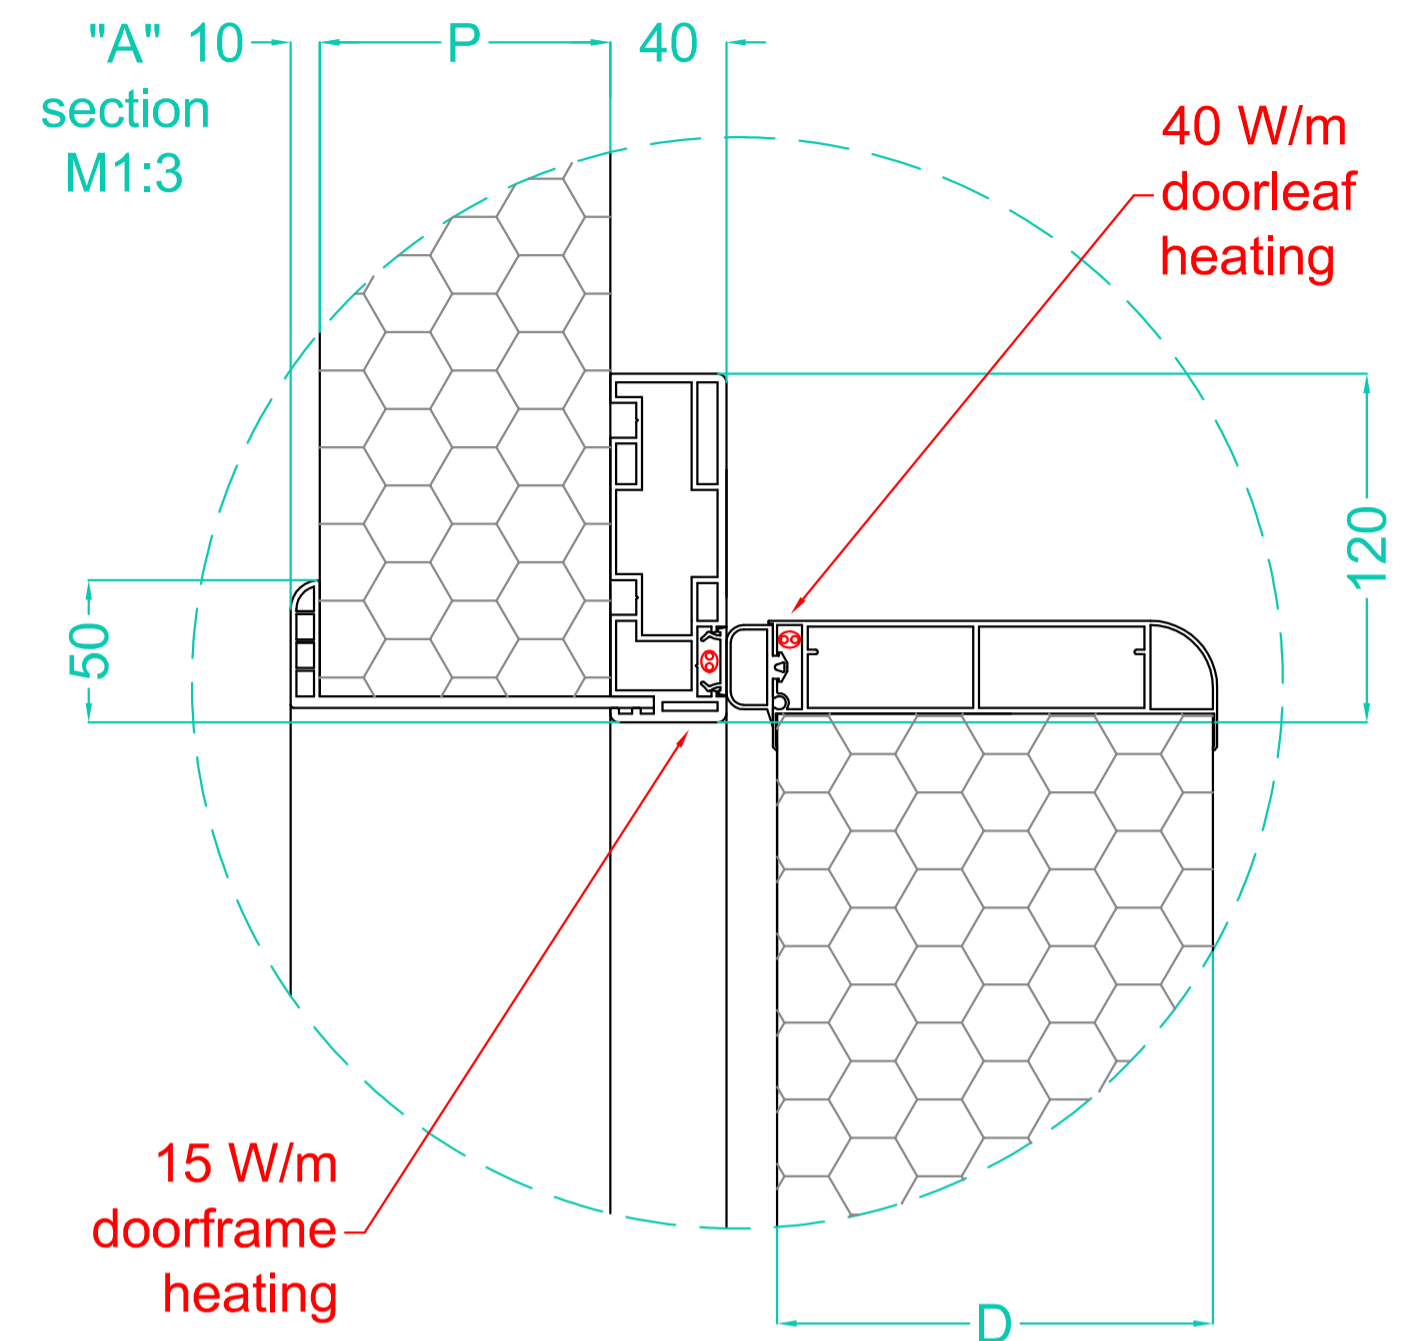

1. Coldroom ext. lock

2. Coldroom int. lock

3. Rising Hinges

4. PVC frame

- D - Doorleaf thickness 150 mm
- H - Clear opening height
- W - Clear opening width
- P - Panel thickness
 - PVC inner frame up to 150 mm
 - Powder coated steel profile over 150 mm
- 5. Doorleaf heating (40 W/m)
- 6. Doorframe heating (15 W/m)
- Cut out size for frame
 - W+20 mm
 - H+10 mm

Double floor gasket!

Tárgy: Igloo Doors IDH150 -25/-40°C		<p>Hűtőépítő Kft. 3200 Gyöngyös Kenyérgyár út 9. 06 37 737 500</p>
Dátum: 2023.07.20	Ajánlati ref.:	
Tervező: Istvánfy András	Oldalak: 1/1 oldal	